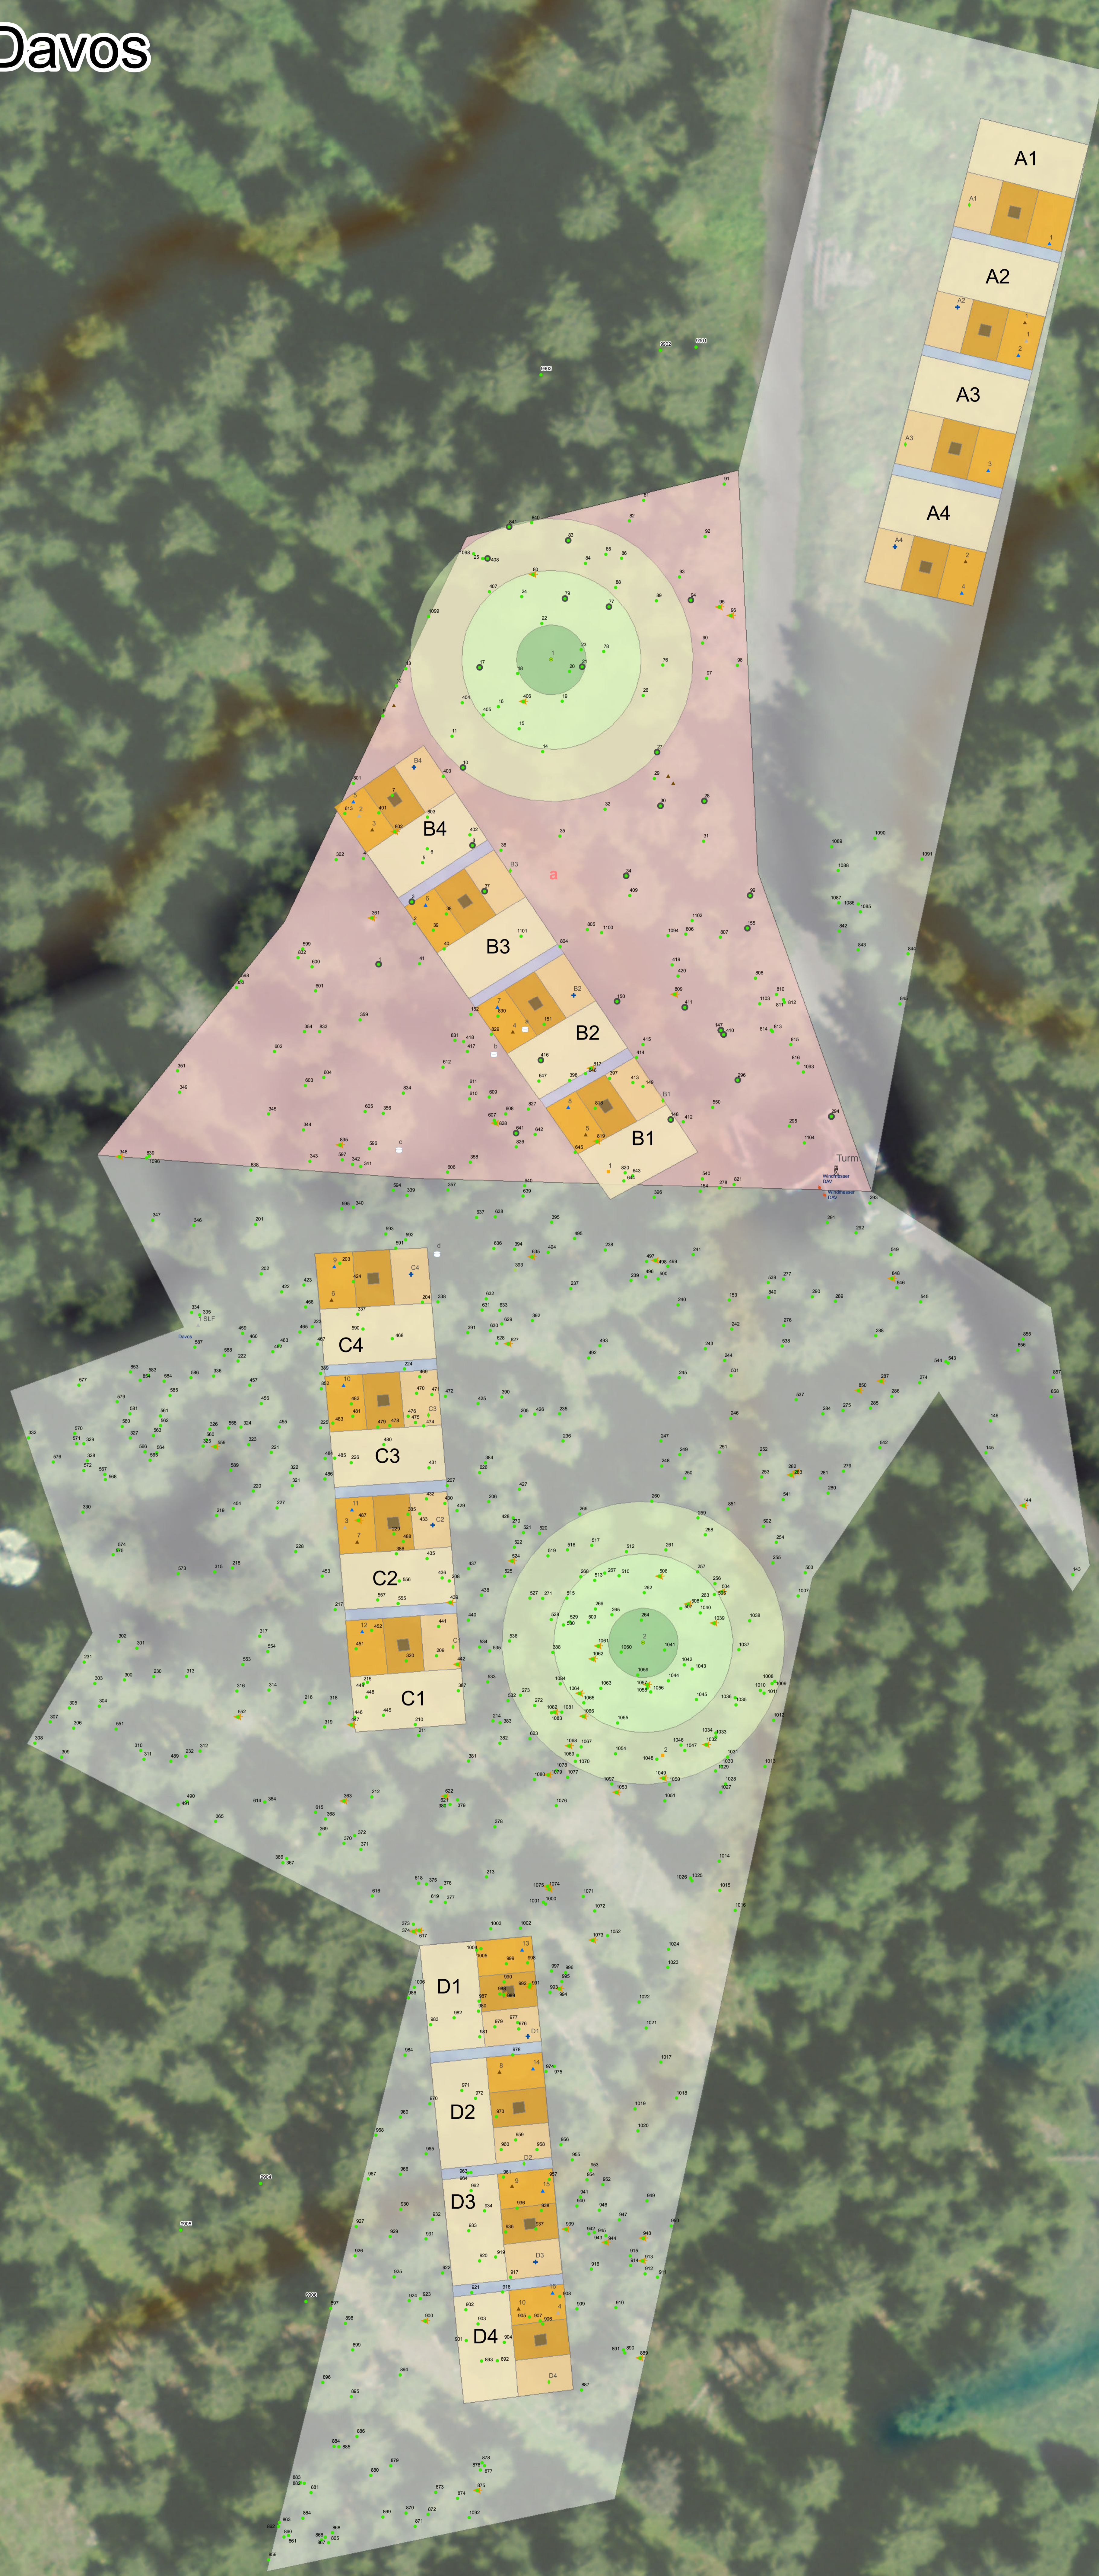

LWF-Fläche Davos

Installationskarte

Legende

- Larix decidua
- Picea abies
- Totholz
- Probebaum (Blattspiegelwerte)
- Dendrometer-Baum

Installationen

- Bodenprofil
- Gaszylinder (Boden-Gas)
- Lysimeter
- Regensammler
- Schneesammler
- Streusammler
- Tensiometer
- Turm
- Zentrumspunkt Vegetationskreise

spezielle Installationen

- Anemometer

Intensivmonitoring-Fläche

- Bodenplot
- Bodenwasser
- Sammlerplot
- Vegetationsdauerquadrat
- Vegetationsplot
- Vegetationskreis 30 m²
- Vegetationskreis 200 m²
- Vegetationskreis 500 m²
- Intensivmonitoring-Fläche
- Subfläche
- LWF-Fläche