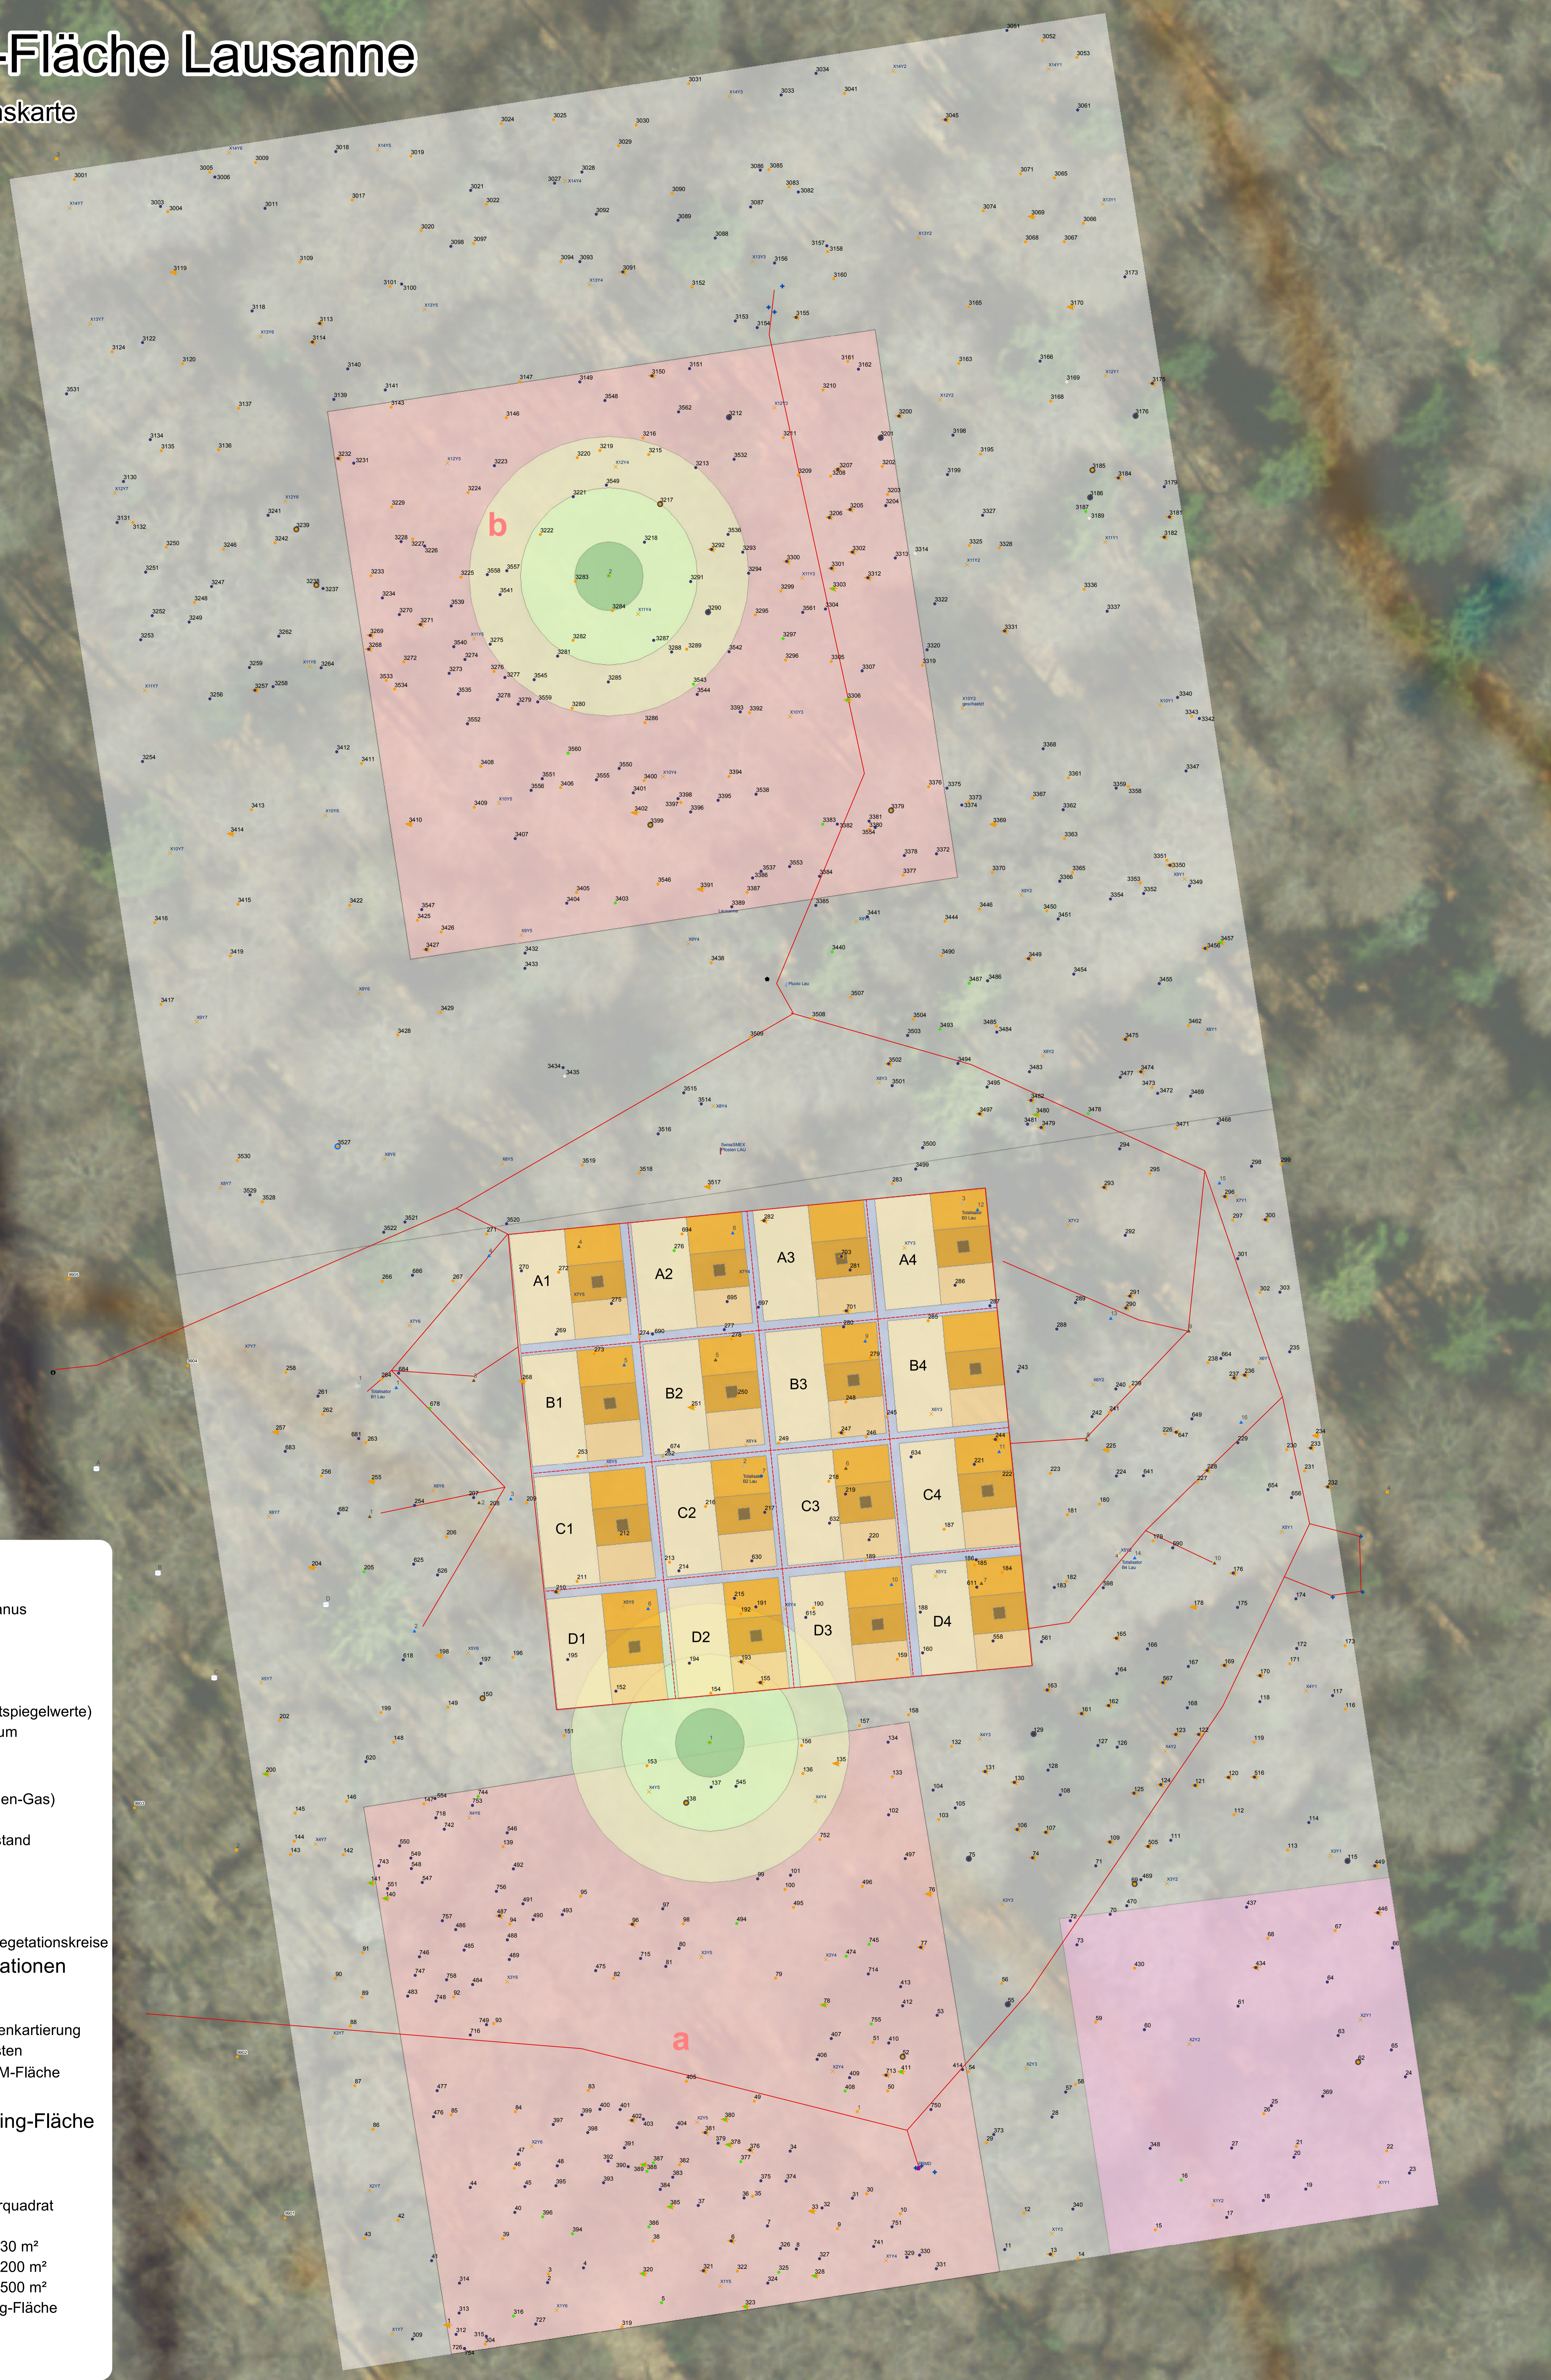

LWF-Fläche Lausanne

Installationskarte

Legende

- *Abies alba*
 - *Acer pseudoplatanus*
 - *Fagus sylvatica*
 - *Picea abies*
 - ◀ Totholz
 - ◊ Stammabfluss
 - Probestaum (Blattspiegelwerte)
 - Dendrometer-Baum
- ### Installationen
- Bodenprofil
 - ◻ Gaszylinder (Boden-Gas)
 - Informationstafel
 - Meteostation Bestand
 - Regensammler
 - Schneesammler
 - Streusammler
 - Tensiometer
 - Zentrumsunkt Vegetationskreise
- ### spezielle Installationen
- PBMD
 - Pluviometer
 - Rasterpunkt Bodenkartierung
 - SwissSMEX Pfosten
 - Begehungsweg IM-Fläche
 - Begehungsweg
- ### Intensivmonitoring-Fläche
- ◻ Bodenplot
 - ◻ Bodenwasser
 - ◻ Sammlerplot
 - ◻ Vegetationsdauerquadrat
 - ◻ Vegetationsplot
 - ◻ Vegetationskreis 30 m²
 - ◻ Vegetationskreis 200 m²
 - ◻ Vegetationskreis 500 m²
 - ◻ Intensivmonitoring-Fläche
 - ◻ Subfläche
 - ◻ Mykorrhizafäche
 - ◻ LWF-Fläche